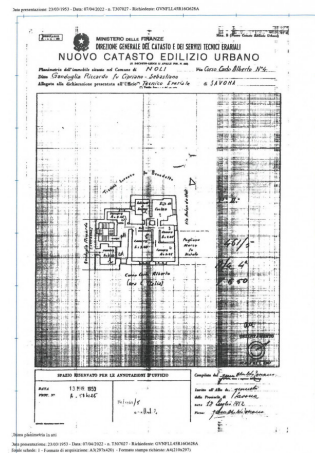

Indirizzo: Corso Italia, 4

CAP: 17026

Comune: Noli

Totale_mq: 171 sq.m.

camere: 3

bagni: 2

Locali: 4

Comune		Roli (BY)					
Corteo Italia n° 5				Sud			
PIANO	locale	misurazione		superficie	altezza		
	Unità abitativa	col locale		effettiva	m		
Secondo	ingresso	1,50	2,25	3,36	4	3,20	
	ingresso	2,60	3,25	8,81	6		
	Corridoio	1,00	4,50	5,26	5		
	Bagno A	1,70	2,30	3,91	4		
	Bagno B	1,80	1,65	2,54	3		
	Locale A	3,90	3,80	13,68	14	3,20	
	Bagno C	1,70	2,70	4,59	5		
	Locale B	4,00	5,00	20,00	20		
	Bagno D	1,00	1,00	1,00	2		
	Locale C	4,00	5,00	20,00	20	3,70	
	Locale D	3,00	3,60	11,40	11		
	Locale D	1,50	3,00	4,50	5		
		Totale Superficie Utile Netta				106	
Terra	Magazzino					97	